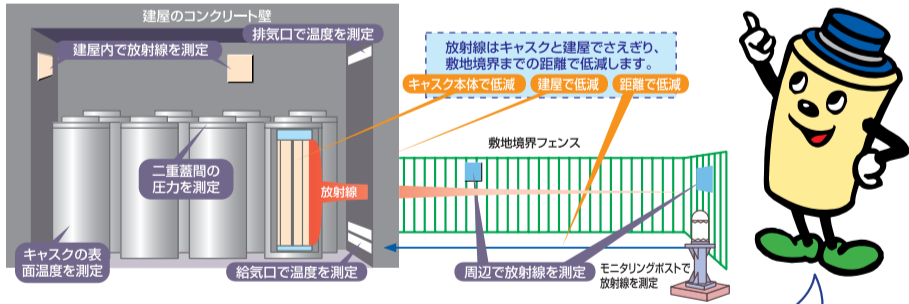

よくわかる R E N 放射線の影響はないの?